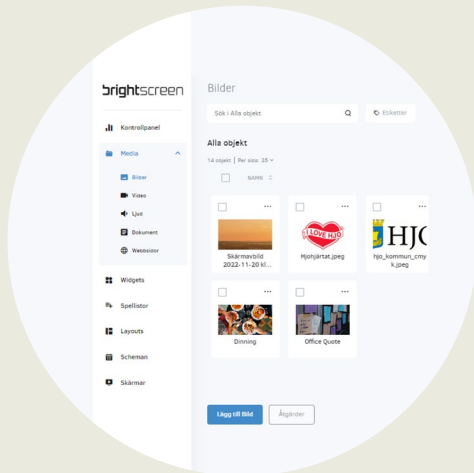

Plattformsfunktionalitet

Med vår skalbara molnbaserade plattform är det enkelt att administrera all typ av kommunikation med hjälp av spellistor, kanaler och scheman. Ladda upp bilder, filmer och dokument som automatiskt konverteras för korrekt uppspelning.